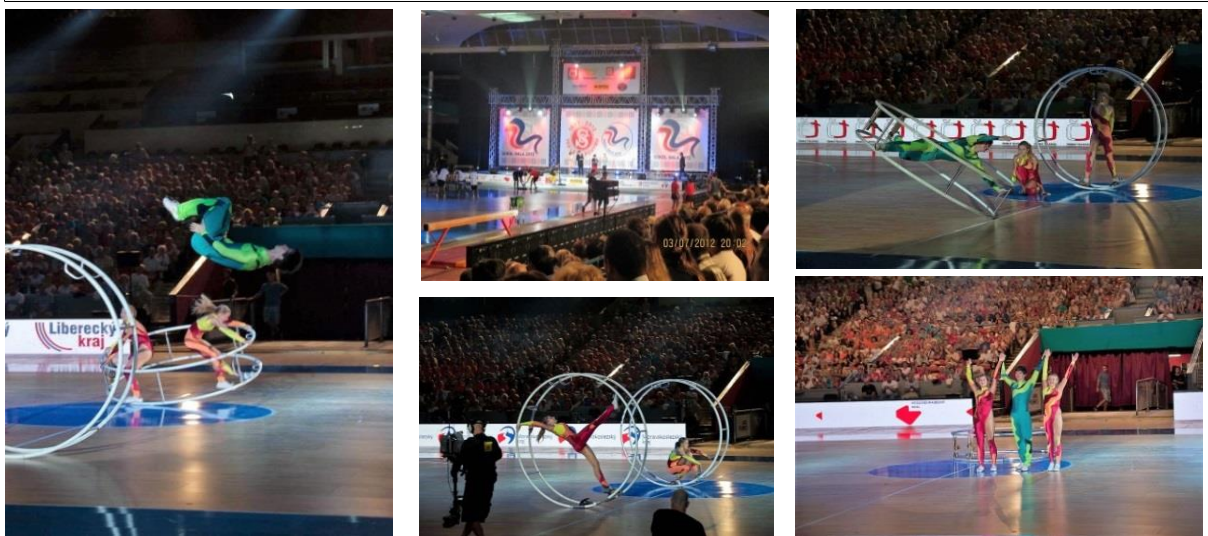

5.	Pauline Sillinger	alle TGUS	1999	2,80	4,05	6,85	
6.	Miriam Brojatsch		2001	3,05	3,65	6,70	
7.	Anna Gruber		1999	2,65	2,75	5,40	
8.	Elena Beckmann		1998	2,80	0,00	2,80	
9.	Birgit Halwachs		2001	1,40	x	1,40	
10.	Carina Pfarrhofer/Pöschl,		2001	x	x	0,00	
<u>L6 - Jugend - 3 Kampf :</u>		<u>Verein</u>	<u>Jhg</u>	<u>Gerade</u>	<u>Spirale</u>	<u>Sprung</u>	<u>Gesamt</u>
1.	Ingrid Vukusic	alle TGUS	1995	8,30	6,20	6,40	20,90
2.	Veronika Brunbauer		1997	6,65	x	6,25	12,90
3.	Nadia Benmoussa		1996	5,00	1,65	6,10	12,75
4.	Lena Schwameder		1997	5,70	x	4,75	10,45
5.	Ines Sarah Mesloub		1997	x	x	0,00	0,00
<u>L10 - Erwachsene 3 Kampf:</u>		<u>Verein</u>	<u>Jhg</u>	<u>Musikkür</u>	<u>Spirale</u>	<u>Sprung</u>	<u>Gesamt</u>
1.	Alexander Müller	TGUS	1992	7,10	8,50	7,50	23,10

30.06.2012

Sokol – Weltspiele in Prag im Juli 2 Teilnehmer/Innen -TGUS,

Veronika Brunbauer, Marina Porenta, Hans Pichler, aus Einladung von Sokol/USA, Auftritt bei Sokol Gala mit 7.500 Besucher in der Tip Sport Arena Prag